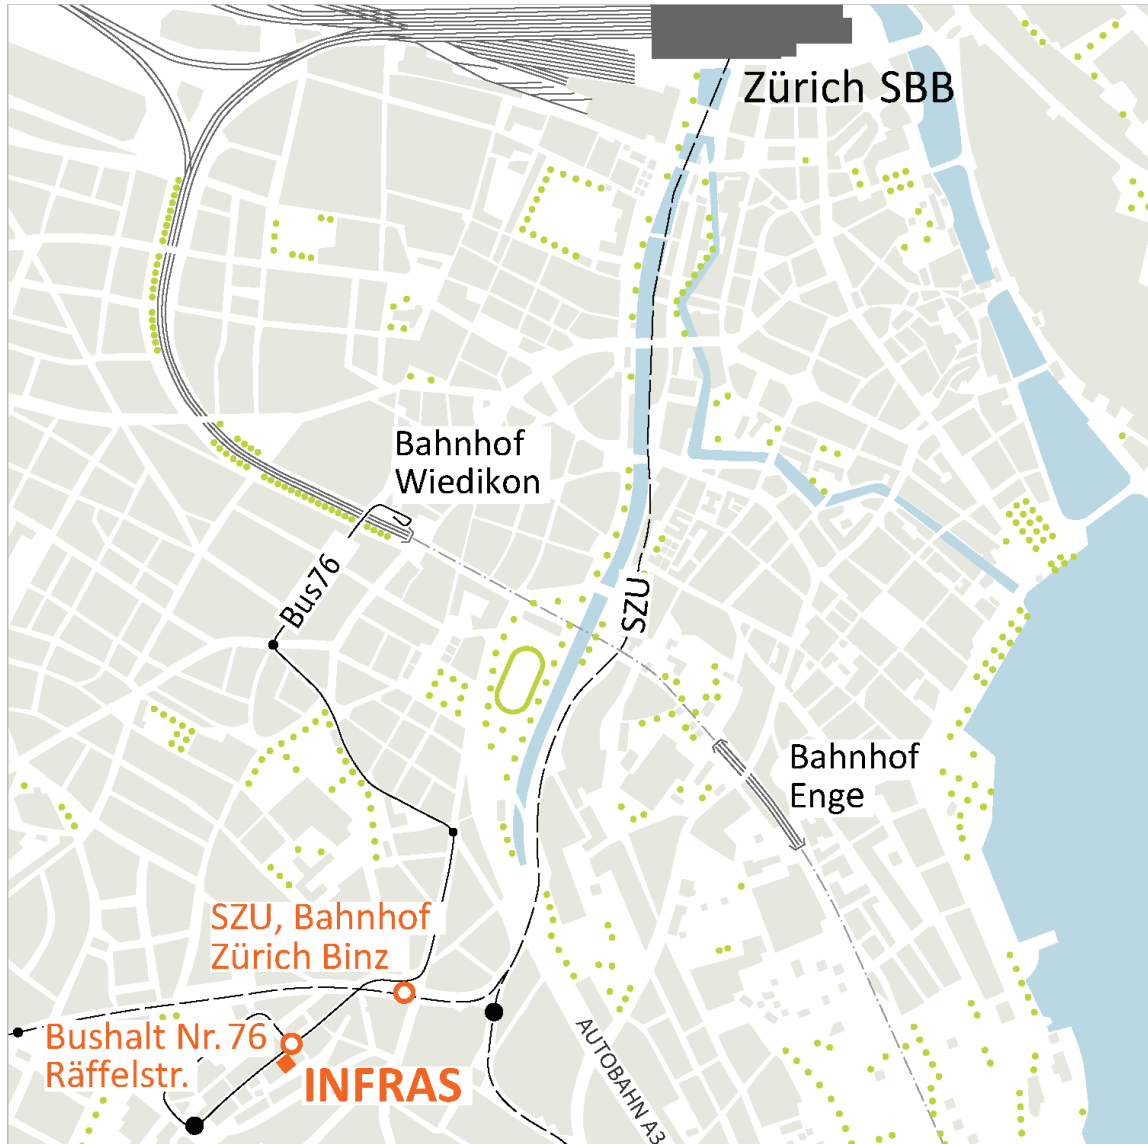

## Kontakt Zürich

Adresse **INFRAS**  
Binzstrasse 23  
8045 Zürich  
t +41 44 205 95 95  
[zuerich@infras.ch](mailto:zuerich@infras.ch)

Bahn|Bus Fahren Sie vom Hauptbahnhof Zürich mit der S10 (Station SZU, Gleis 21/22) bis zur Haltestelle Binz. Dann zu Fuss 250 m bis zur Binzstrasse 23 (Supertanker), Eingang Ost.  
Ab dem Bahnhof Wiedikon fahren Sie mit dem Bus 76 bis zur Haltestelle Räfelstrasse. Dann stehen Sie direkt vor dem Supertanker.