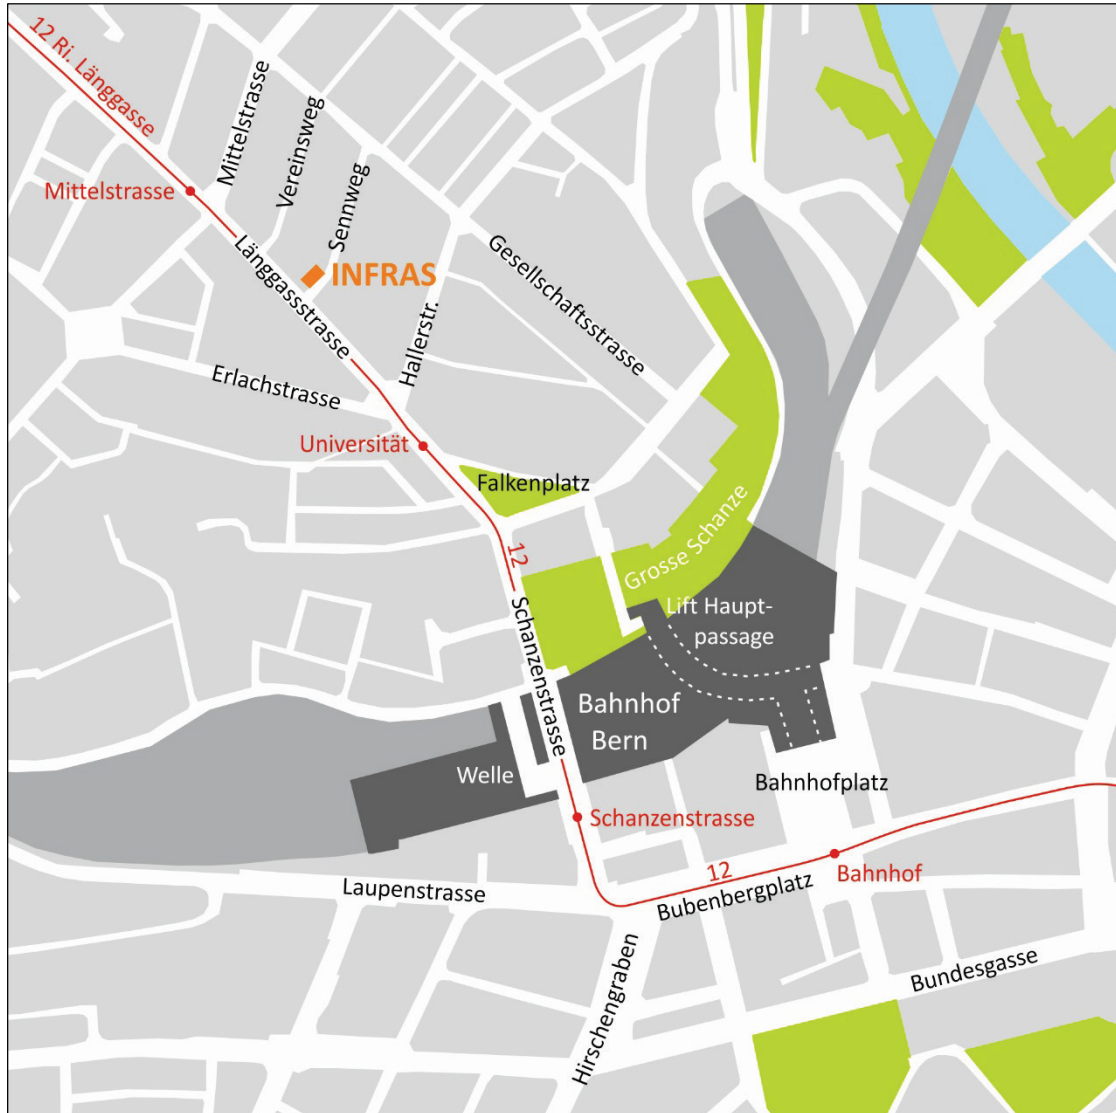

Kontakt Bern

Adresse INFRAS
Sennweg 2
3012 Bern
t +41 31 370 19 19
bern@infras.ch

Bahn|Bus Fahren Sie vom Bahnhof Bern mit dem Bus 12 in Richtung Länggasse bis zur Haltestelle Universität. Von dort aus führt Sie ein Fussweg in 2 Minuten zu INFRAS. Alternativ sind Sie zu Fuss vom Bahnhof Bern entweder über den Ausgang Welle (Schanzenstrasse) oder den Lift am Ende der Hauptpassage in wenig mehr als 5 Minuten bei INFRAS.

Auto Bei INFRAS stehen keine Parkplätze zur Verfügung. Benutzen Sie bitte wenn immer möglich die öffentlichen Verkehrsmittel.