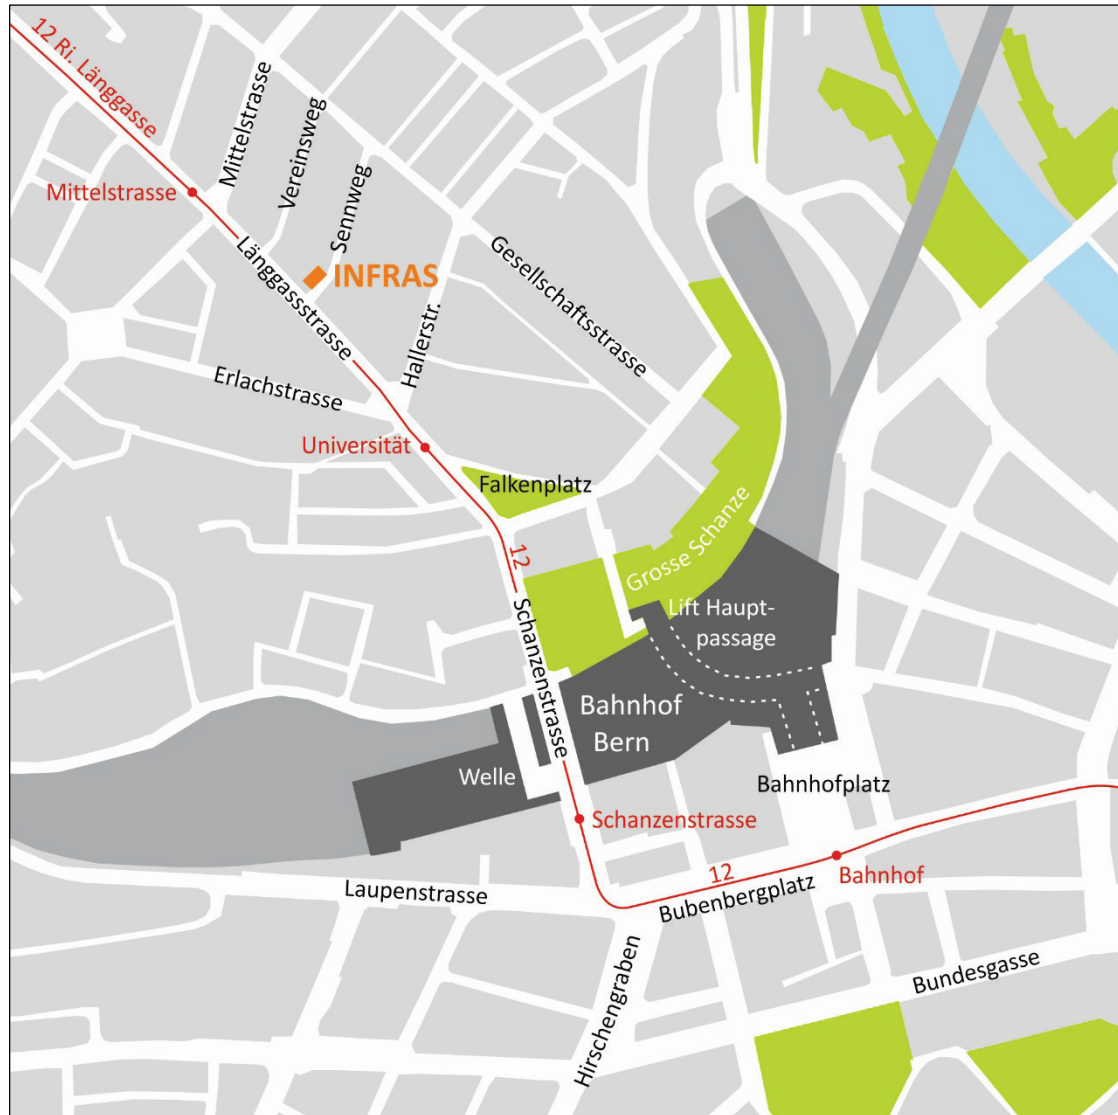

Contact Berne

Adresse **INFRAS**
 Sennweg 2
 3012 Berne
 t +41 31 370 19 19
bern@infras.ch

Train|Bus À la gare de Berne, prendre le bus no 12 (direction : Länggasse) jusqu'à l'arrêt « Universität ». Vous rejoindrez INFRAS en deux minutes à pied. Variante entièrement piétonne : prendre la sortie « Welle » (Schanzenstrasse) ou l'ascenseur qui se trouve au bout du passage sous-voie de la gare: INFRAS est à moins de cinq minutes.

Voiture INFRAS n'a pas de parking à disposition. Veuillez si possible utiliser les transports en commun.