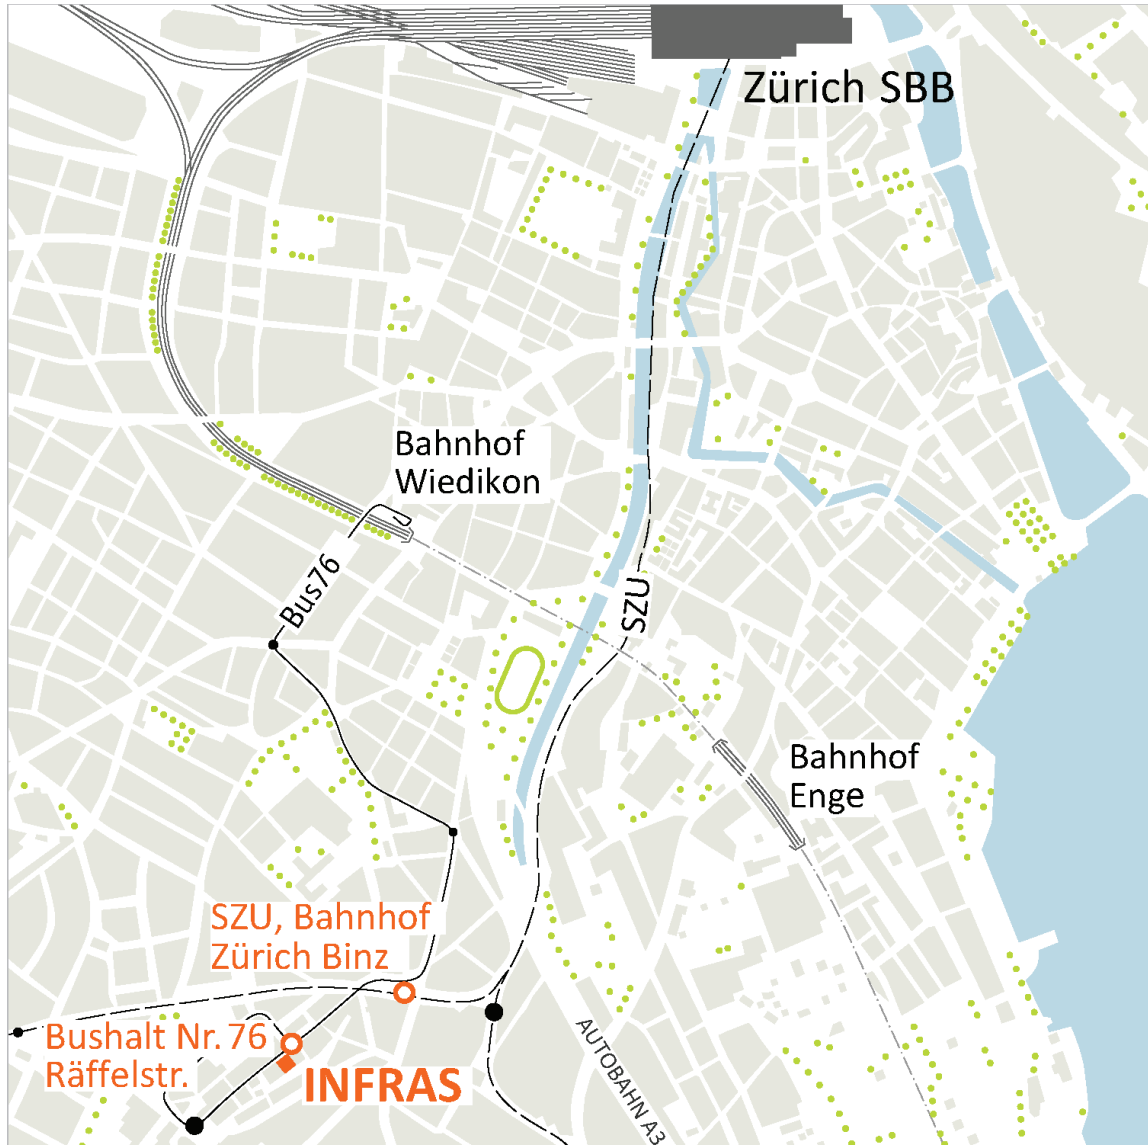

Contact Zurich

Adresse **INFRAS**
 Binzstrasse 23
 8045 Zürich
 t +41 44 205 95 95
zuerich@infras.ch

Train|Bus S10 depuis Zurich HB (départ depuis la voie 21/22), sortir à l'arrêt « Binz ». Ensuite, 250 m à pied jusqu'à la Binzstrasse 23, entrée est (Ost).
 Bus 76 depuis « Schiede Wiedikon », sortir à l'arrêt « Räffelstrasse »