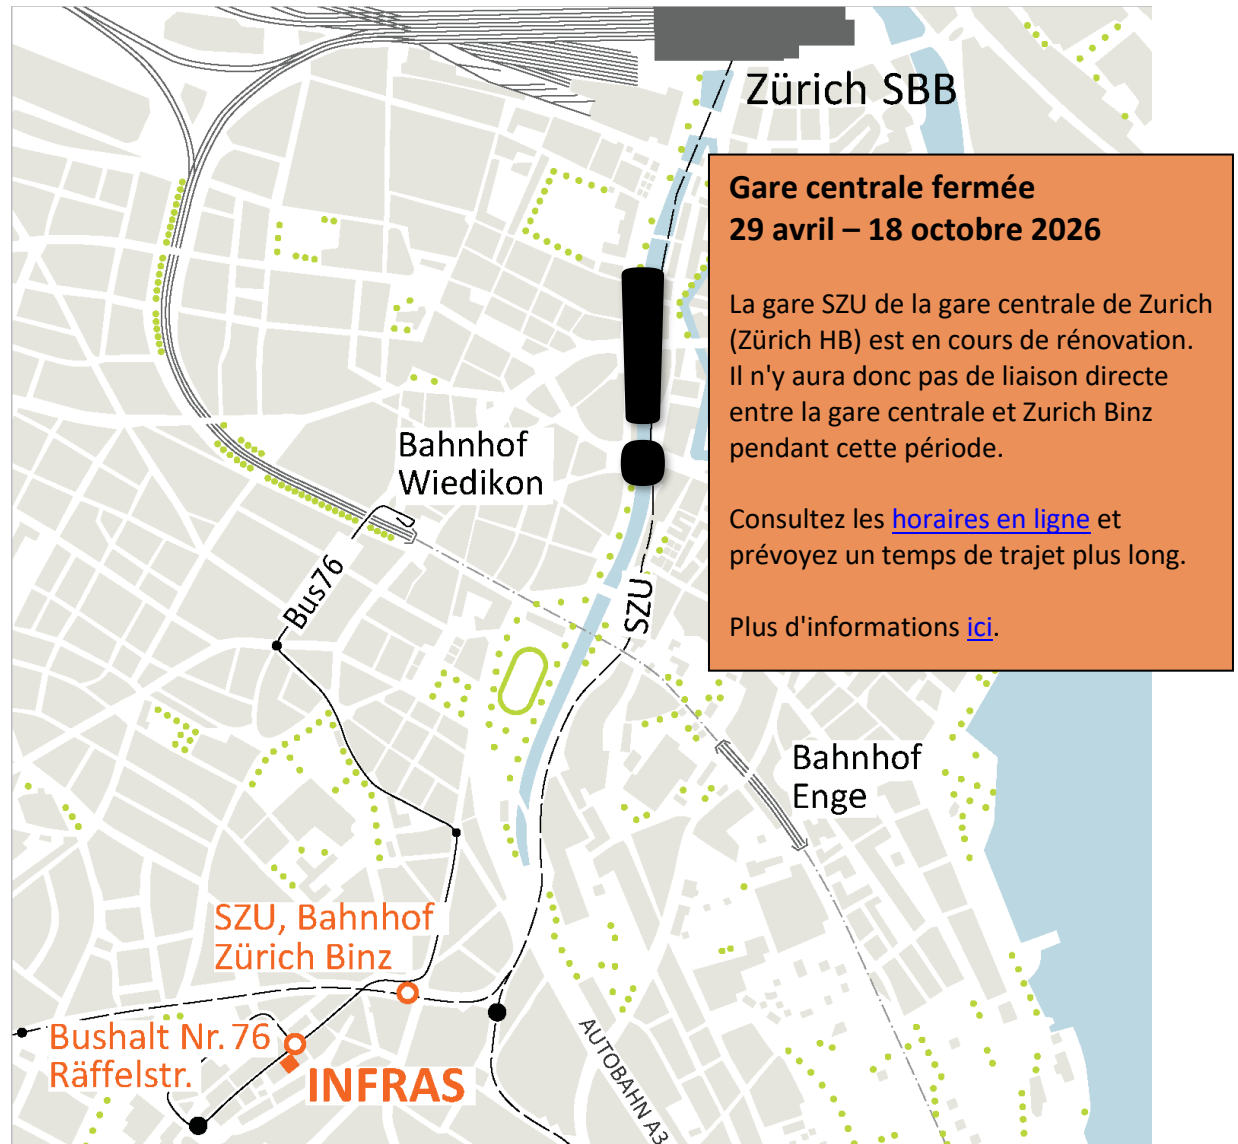

## Contact Zurich

Adresse INFRAS  
Binzstrasse 23  
8045 Zürich  
t +41 44 205 95 95  
[zuerich@infrass.ch](mailto:zuerich@infrass.ch)

Train|Bus Prenez la ligne S10 jusqu'à l'arrêt Binz (du 29 avril au 18 octobre 2026, dessert uniquement le centre-ville depuis la gare de Selnau). Ensuite, marchez 250 m jusqu'à la Binzstrasse 23. Depuis la gare Wiedikon, prenez le bus 76 jusqu'à l'arrêt Räfelstrasse. En traversant la rue sur la droite, vous vous trouvez directement devant le bâtiment de la Binzstrasse 23.

A noter Utilisez l'entrée Est (côté bâtiment en regardant vers la gare de Binz).