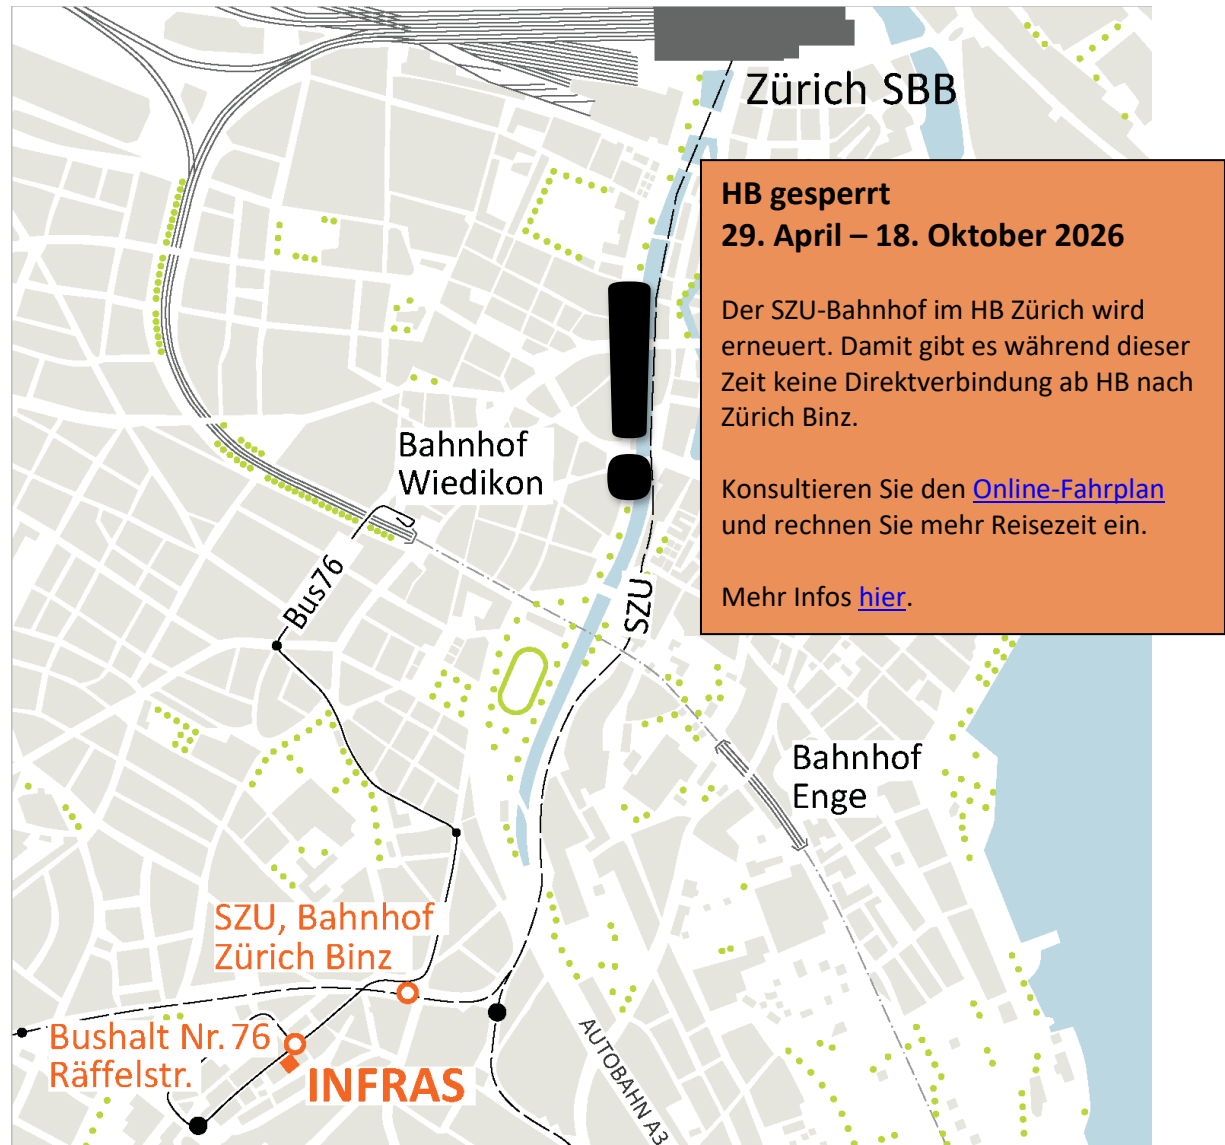

Kontakt Zürich

Adresse INFRAS
Binzstrasse 23
8045 Zürich
t +41 44 205 95 95
zuerich@infras.ch

Bahn|Bus Fahren Sie mit der S10 bis zur Haltestelle Binz (29.4.-18.10.26 nur in der City nur Bahnhof Selnau bedient). Dann zu Fuss 250 m bis zur Binzstrasse 23 (Supertanker).
Ab dem Bahnhof Wiedikon fahren Sie mit dem Bus 76 bis zur Haltestelle Räfelstrasse. Rechter Hand über die Strasse stehen Sie direkt vor dem Supertanker.

Hinweis Benutzen Sie den Eingang Ost (Gebäudeseite Richtung Bahnhof Binz).